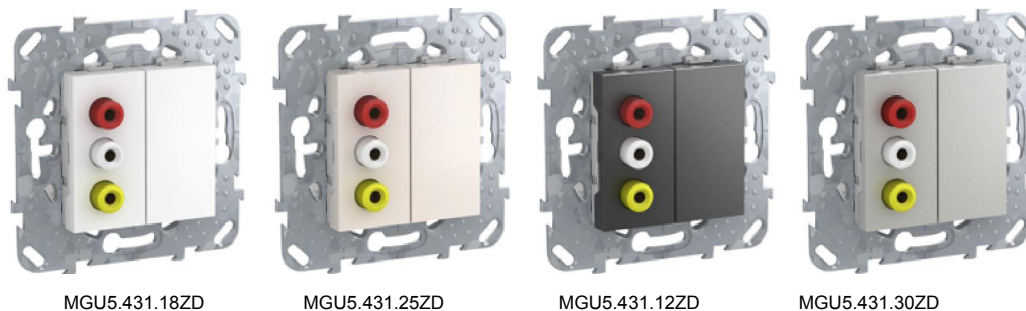

Информационное письмо

Уважаемые партнеры,

Сообщаем Вам о начале продаж новых функций: телекоммуникационные розетки в сериях **Unica**, **UnicaTop/Class**.

HDMI-коннекторы. Механизмы представлены в популярных цветах: белый, бежевый, графит и алюминий. Используются для передачи потоков цифровых аудио/видеоданных высокой четкости от источника к совместимому с ним приемному устройству.

3 RCA-коннекторы

Для подключения усилителей, видеомаягнитофонов и прочей периферии.

HD15 + MiniJack-коннекторы

HD15 предназначены для видеоустройств: монитора ПК, плазменного экрана, видеопроектора по стандарту VGA, XGA или VESA.

MGU5.932.18ZD

MGU5.932.25ZD

MGU5.932.12ZD

MGU5.932.30ZD

Все вышеперечисленные коннекторы уже доступны к заказу, есть в тарифе и на **5-10% дешевле** аналогов, представленных другими производителями. Кроме того, данные функции **совместимы с напольными лючками Ultra**. Суппорты механизмов изготовлены из сплава ZAMAK (алюминий+цинк+магний+медь). Обладает устойчивостью к коррозии и обеспечивает прочную конструкцию при установке и монтаже.